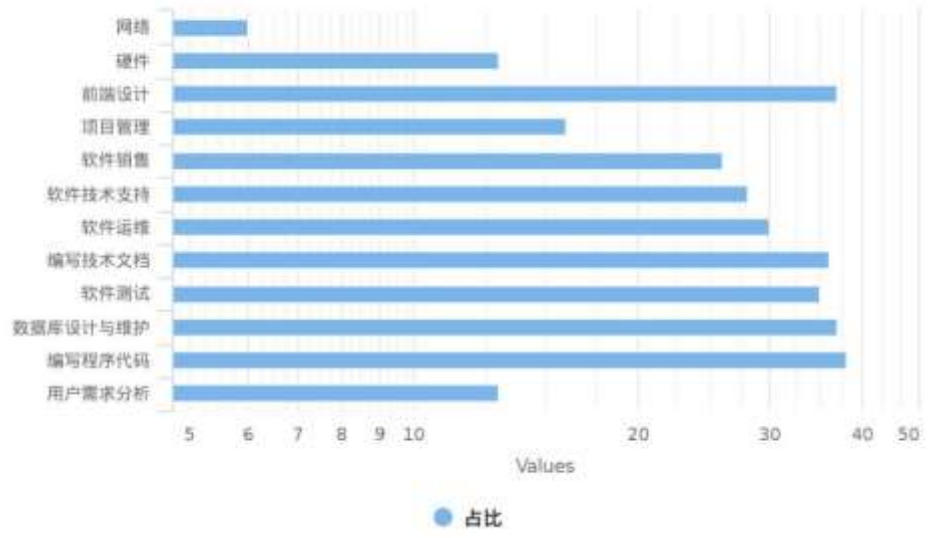

件

岗位需求调研

典型工作任务调研

软件人才知识能力要求调研

职业素质要求调研

2019年，湖南省共有10所高职院校招生，其中长沙民政职业技术学院招生人数最多，为650人。湖南信息职业技术学院招生505人，长沙商贸旅游学院和湖南汽车工程职业技术学院均招生200人。山东省共有2所高职院校招生，山东信息职业技术学院招生320人，山东商业职业学院招生88人。四川省共有1所高职院校招生，成都职业技术学院招生180人。