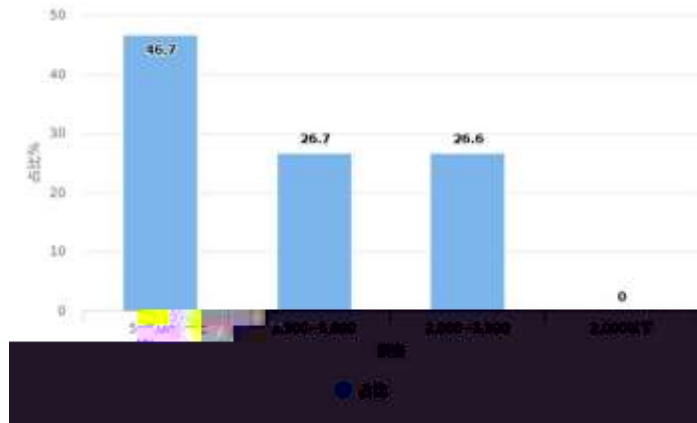

件

岗位需求调研

典型工作任务调研

软件人才知识能力要求调研

职业素质要求调研

2019年，湖南省共有10所高职院校招生，其中长沙民政职业技术学院招生人数最多，为650人。湖南信息职业技术学院招生505人，长沙商贸旅游学院和湖南汽车工程职业技术学院均招生200人。山东省共有2所高职院校招生，山东信息职业技术学院招生320人，山东商业职业学院招生88人。四川省共有1所高职院校招生，成都职业技术学院招生180人。

毕业生工作单位性质比例

毕业生工作岗位比例

毕业生薪酬统计

在校期间能力培养统计

软件人员重要素质统计

软件人才知识能力要求调研

软件职业资格统计

术