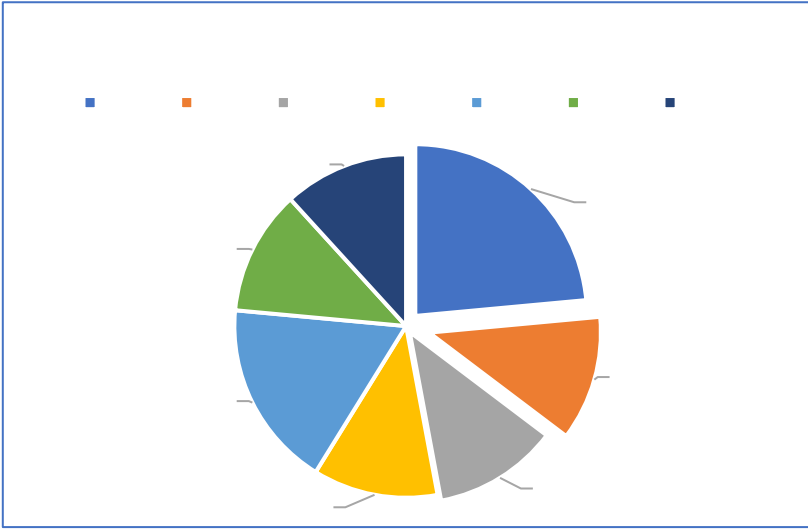

件

岗位需求调研

典型工作任务调研

软件人才知识能力要求调研

职业素质要求调研

2019年，湖南省共有10所高职院校招生，其中长沙民政职业技术学院招生人数最多，为650人。湖南信息职业技术学院招生505人，长沙商贸旅游学院和湖南汽车工程职业技术学院均招生200人。山东省共有2所高职院校招生，山东信息职业技术学院招生320人，山东商业职业学院招生88人。四川省共有1所高职院校招生，成都职业技术学院招生180人。