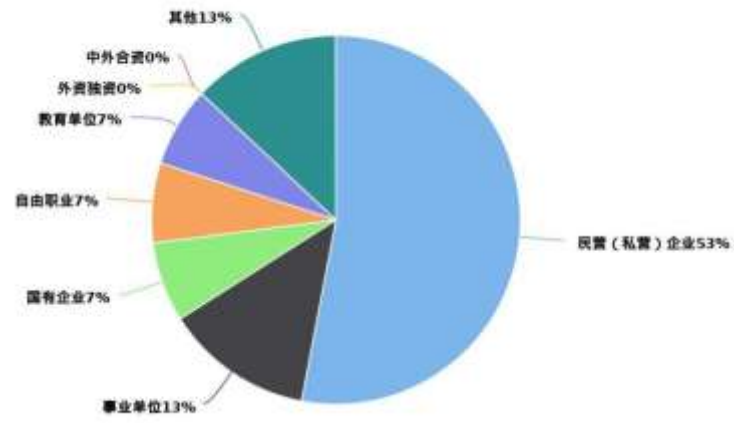

毕业生工作单位性质比例