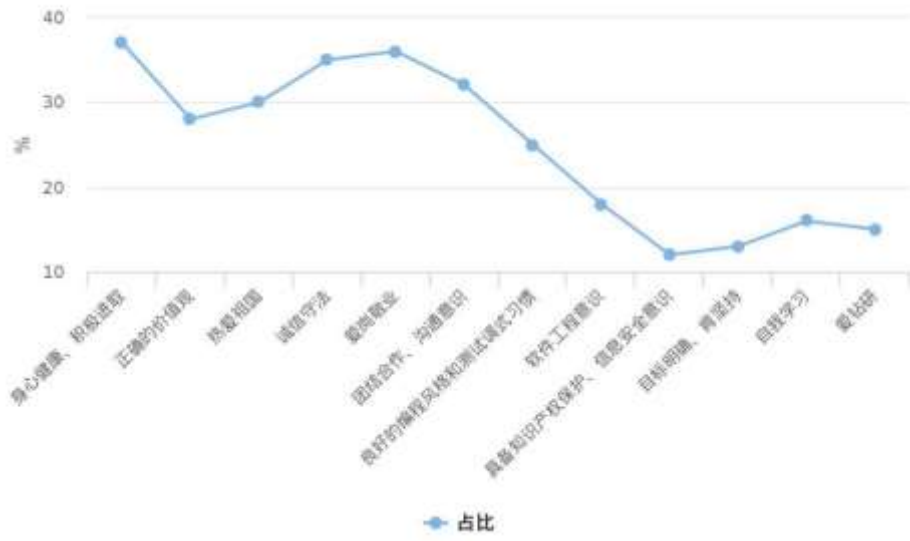

件

岗位需求调研

典型工作任务调研

软件人才知识能力要求调研

职业素质要求调研

2019年，湖南省共有10所高职院校招生，其中长沙民政职业技术学院招生人数最多，为650人。湖南信息职业技术学院招生505人，长沙商贸旅游学院和湖南汽车工程职业技术学院均招生200人。山东省共有2所高职院校招生，山东信息职业技术学院招生320人，山东商业职业学院招生88人。四川省共有1所高职院校招生，成都职业技术学院招生180人。

毕业生工作单位性质比例

毕业生工作岗位比例

毕业生薪酬统计

在校期间能力培养统计

软件人员重要素质统计

软件人才知识能力要求调研

软件职业资格统计

术