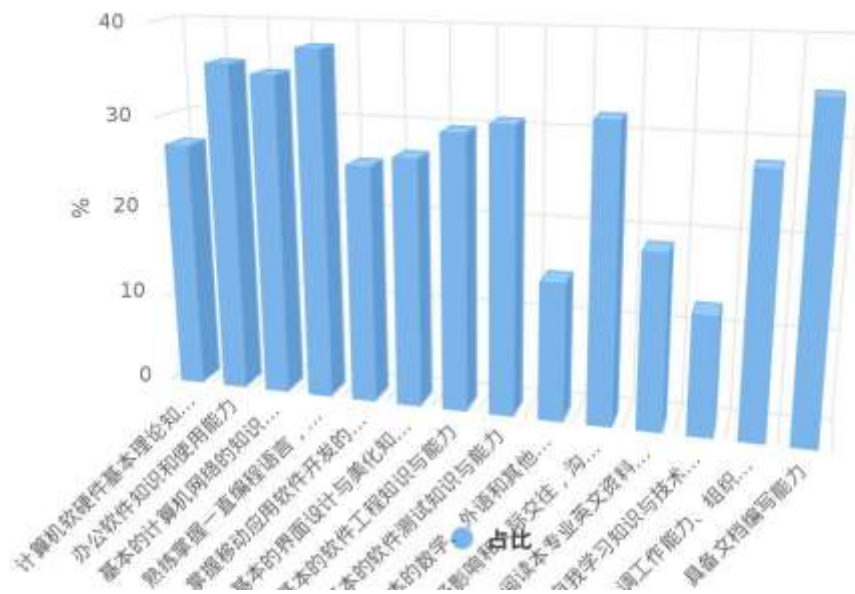

件

岗位需求调研

典型工作任务调研

软件人才知识能力要求调研

职业素质要求调研

2019年，湖南省共有10所高职院校招生，其中长沙民政职业技术学院招生人数最多，为650人。湖南信息职业技术学院招生505人，长沙商贸旅游学院和湖南汽车工程职业技术学院均招生200人。山东省共有2所高职院校招生，山东信息职业技术学院招生320人，山东商业职业学院招生88人。四川省共有1所高职院校招生，成都职业技术学院招生180人。

毕业生工作单位性质比例

毕业生工作岗位比例

毕业生薪酬统计

在校期间能力培养统计

软件人员重要素质统计

软件人才知识能力要求调研

软件职业资格统计

术