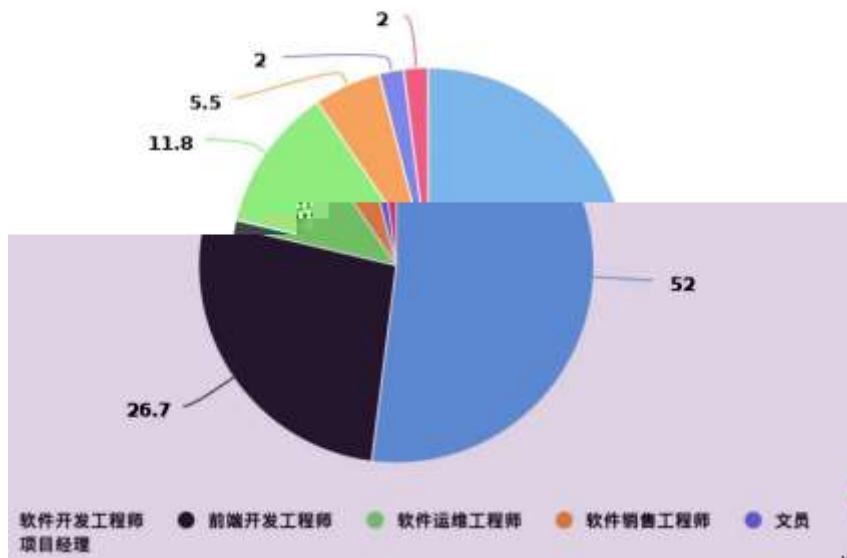

件

岗位需求调研

典型工作任务调研

软件人才知识能力要求调研

职业素质要求调研

2019年，湖南省共有10所高职院校招生，其中长沙民政职业技术学院招生人数最多，为650人。湖南信息职业技术学院招生505人，长沙商贸旅游学院和湖南汽车工程职业技术学院均招生200人。山东省共有2所高职院校招生，山东信息职业技术学院招生320人，山东商业职业学院招生88人。四川省共有1所高职院校招生，成都职业技术学院招生180人。