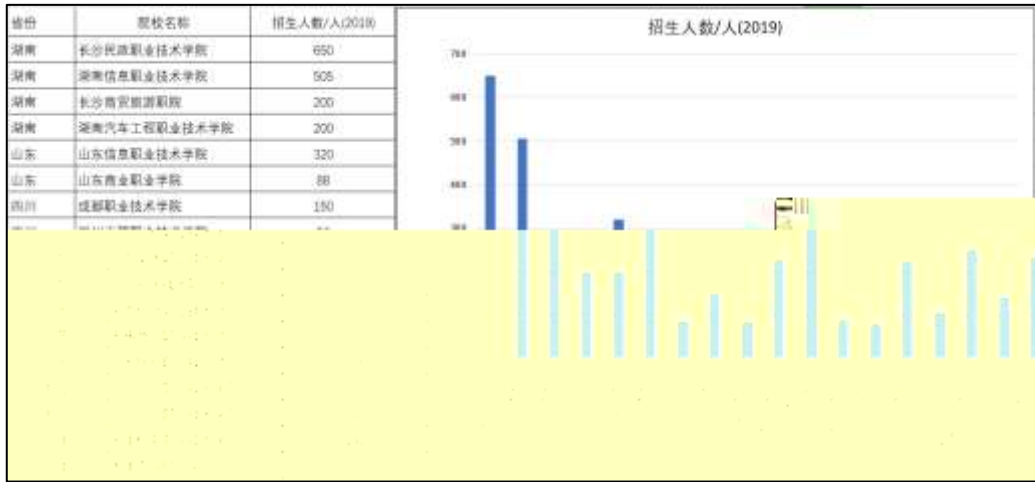

件

岗位需求调研

典型工作任务调研

软件人才知识能力要求调研

职业素质要求调研

2019年，湖南省共有10所高职院校招生，其中长沙民政职业技术学院招生人数最多，为650人。湖南信息职业技术学院招生505人，长沙商贸旅游学院和湖南汽车工程职业技术学院均招生200人。山东省共有2所高职院校招生，山东信息职业技术学院招生320人，山东商业职业学院招生88人。四川省共有1所高职院校招生，成都职业技术学院招生180人。